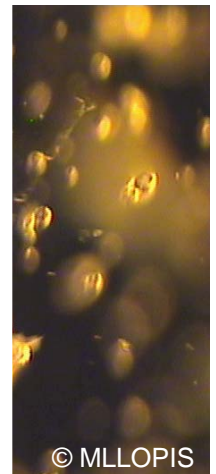

MICROGRAFÍAS DE ZAFIROS DE COLORES

Pluma de flu
Luz trasmitic

© MLLOPIS

dondeados.
etileno 140x

MUESTRA

Cristal hexa
Luz trasmitic

© MLLOPIS

de metileno 120x

© MLLOPIS

Cristal con halos.
Luz de camposcuro, sumergida en ioduro de metileno 140x

© MLLOPIS

Cristal hexagonal con halos. Gran halo con aspecto de
helecho.
Luz de camposcuro, sumergida en ioduro de metileno 120x