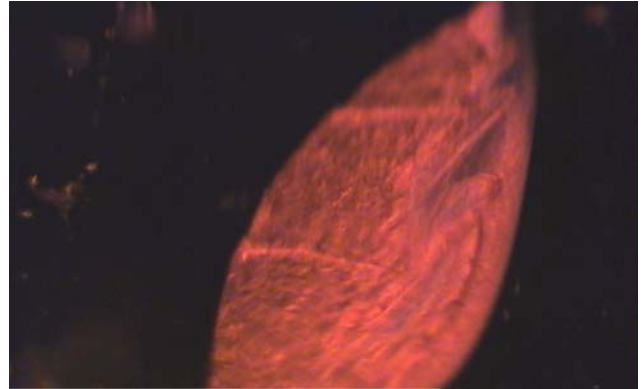

MICROGRAFÍAS DE ZAFIROS DE COLORES

Pluma de flu
Luz trasmitic

© MLLOPIS

dondeados.
etileno 140x

MUESTRA

Cristal hexa
Luz trasmitic

© MLLOPIS

de metileno 120x

© MLLOPIS

Cristal con halos.
Luz de camposcuro, sumergida en ioduro de metileno 140x

© MLLOPIS

Cristal hexagonal con halos. Gran halo con aspecto de
helecho.
Luz de camposcuro, sumergida en ioduro de metileno 120x